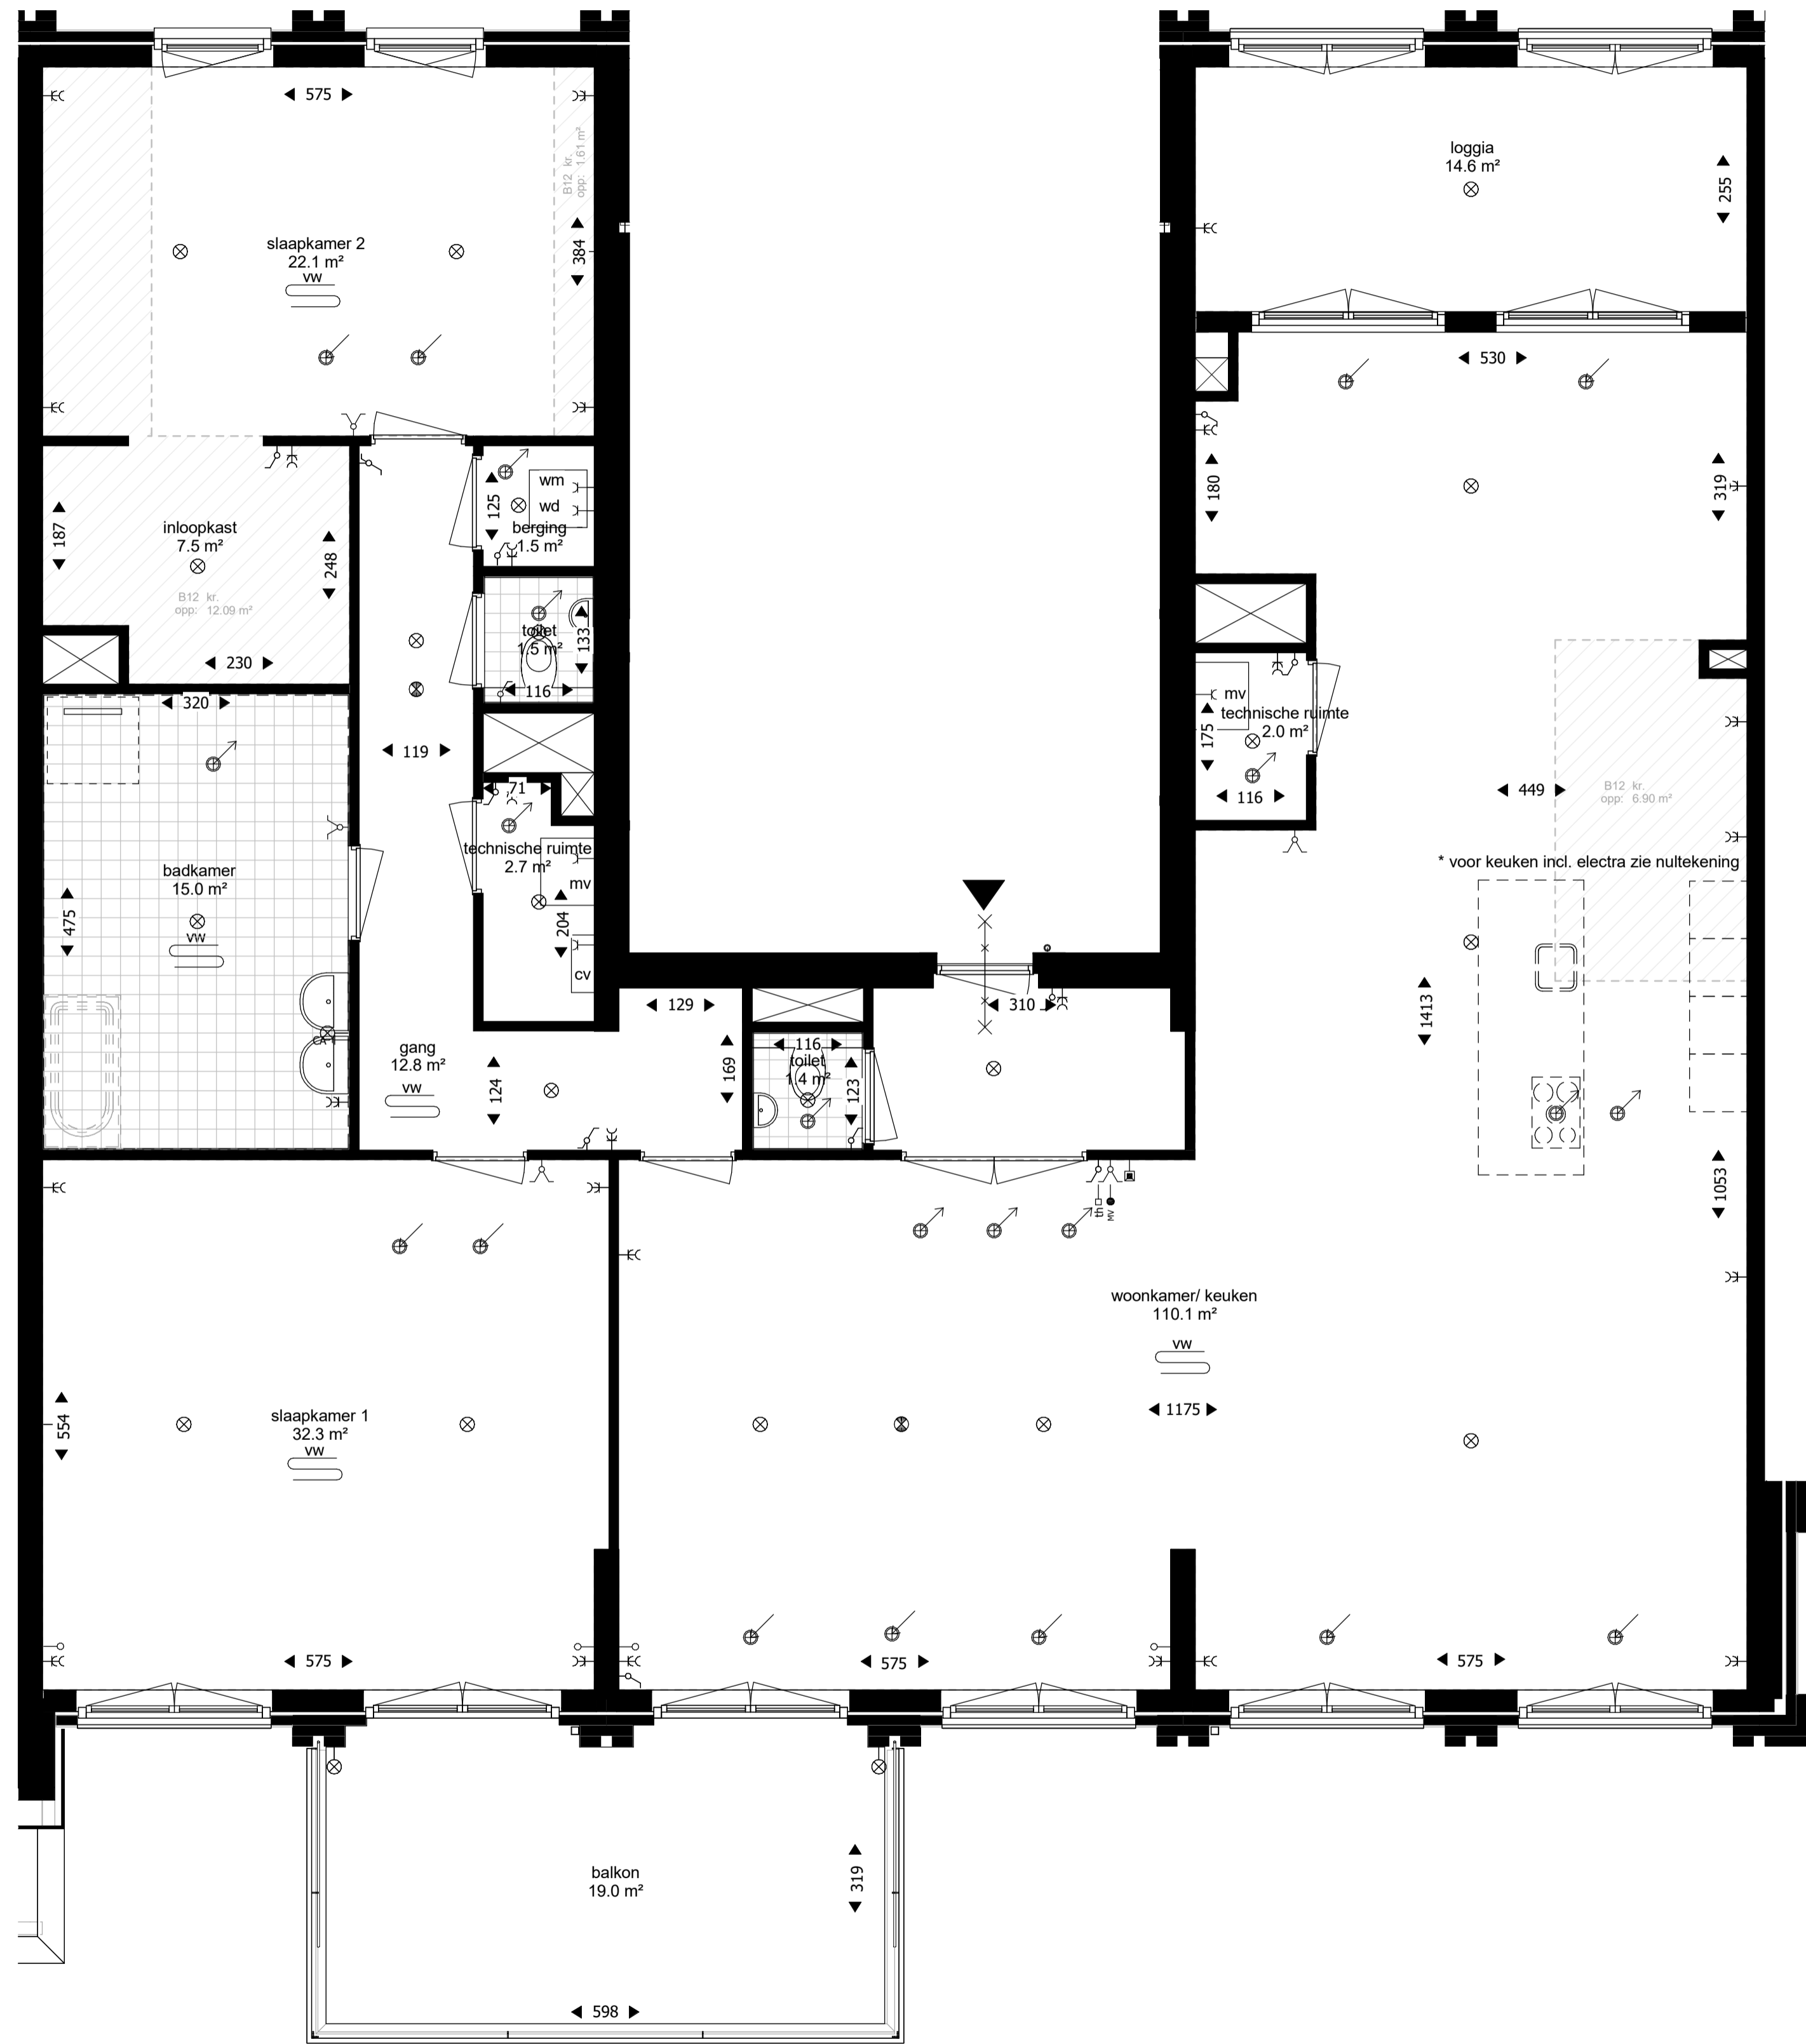

Woningtype L12: 237,4 m² GBO

(is incl. loggia van 15 m²)

6e verdieping

Maten in cm. Maten zijn 'circa' maten

voorgevel

achtergevel

6e verdieping

Renvooi

Plattegrond

Elektra

Verkooptekening type L12