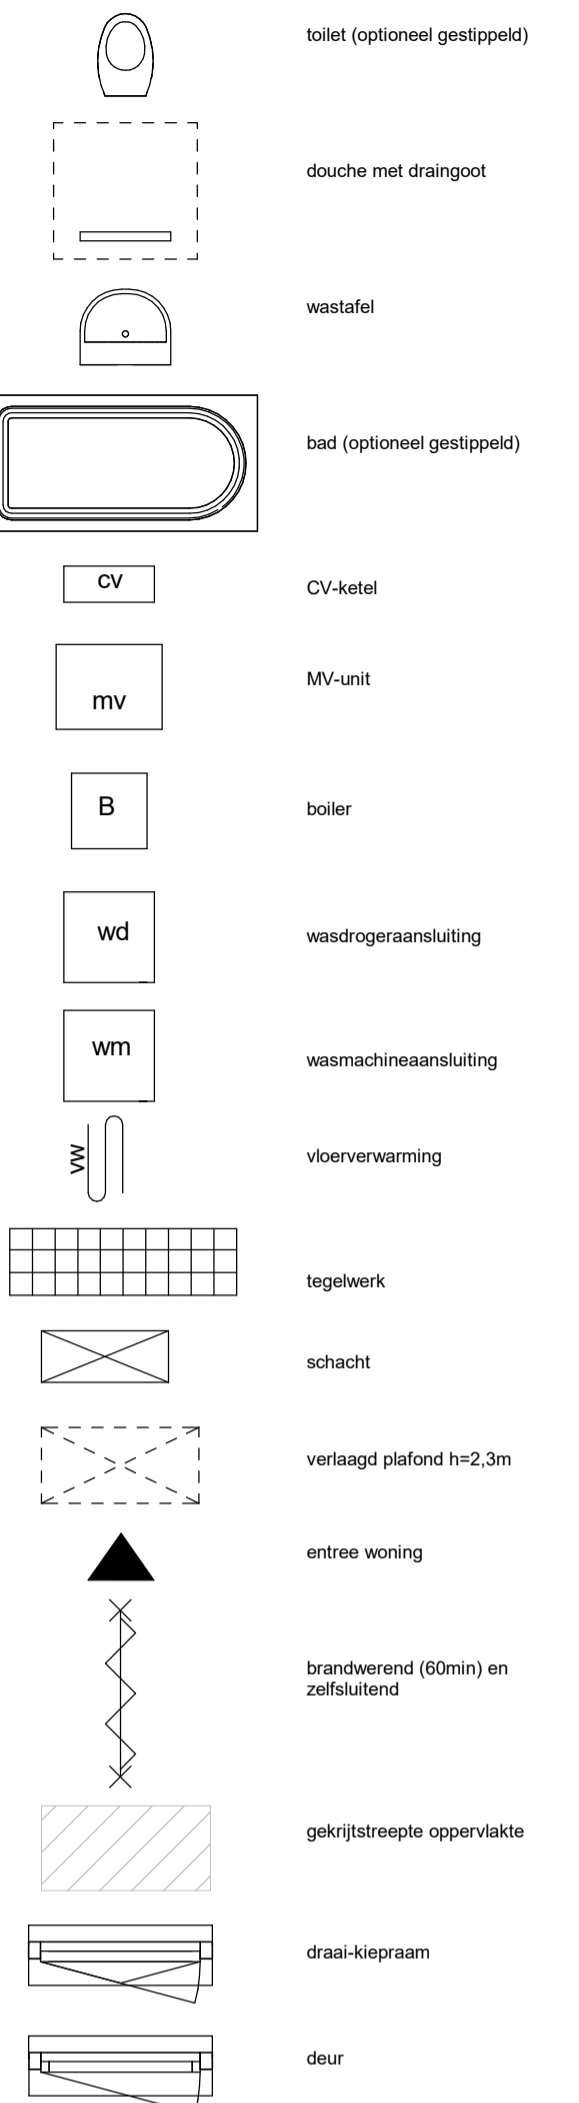

Woningtype L12: 237,4 m² GBO

(is incl. loggia van 15 m²)

6e verdieping

Maten in cm. Maten zijn 'circa' maten

voorgevel

achtergevel

6e verdieping

Renvooi

Plattegrond

Elektra

Verkooptekening type L12